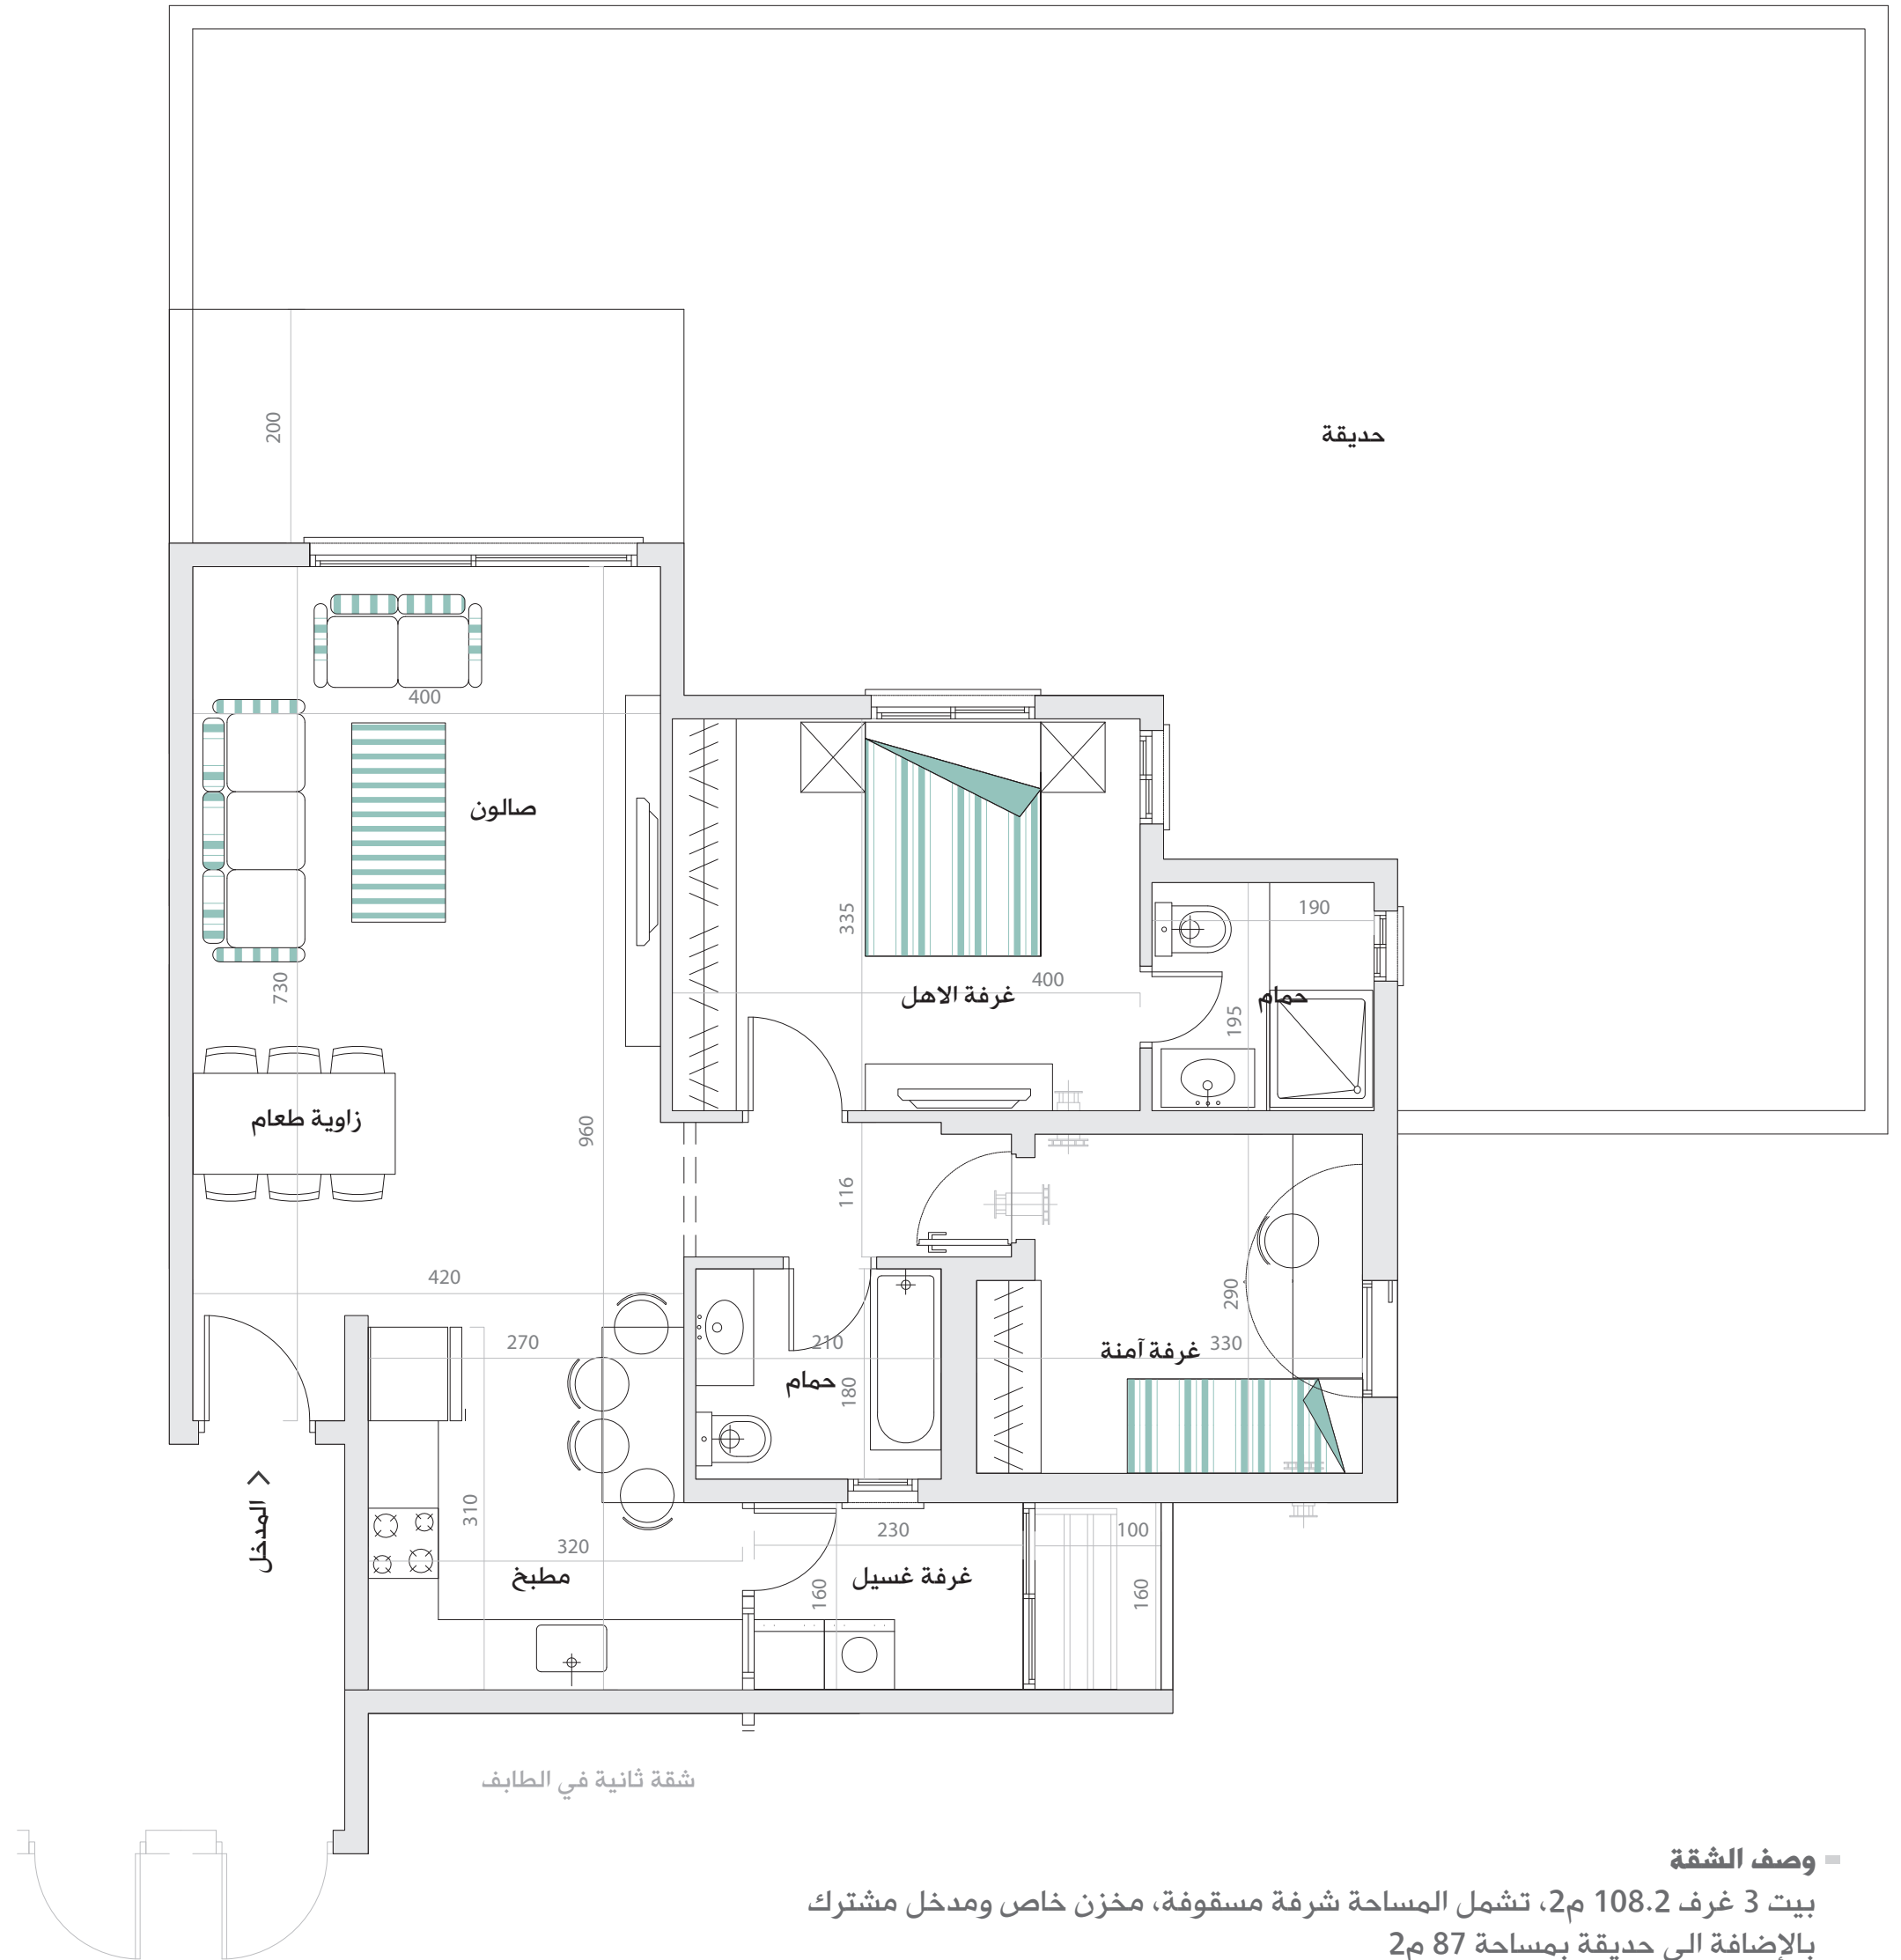

### وصف الشقة

بيت 3 غرف 108.2م<sup>2</sup>، تشمل المساحة شرفة مسقوفة، مخزن خاص ومدخل مشترك بالإضافة الى حديقة بمساحة 87م<sup>2</sup>