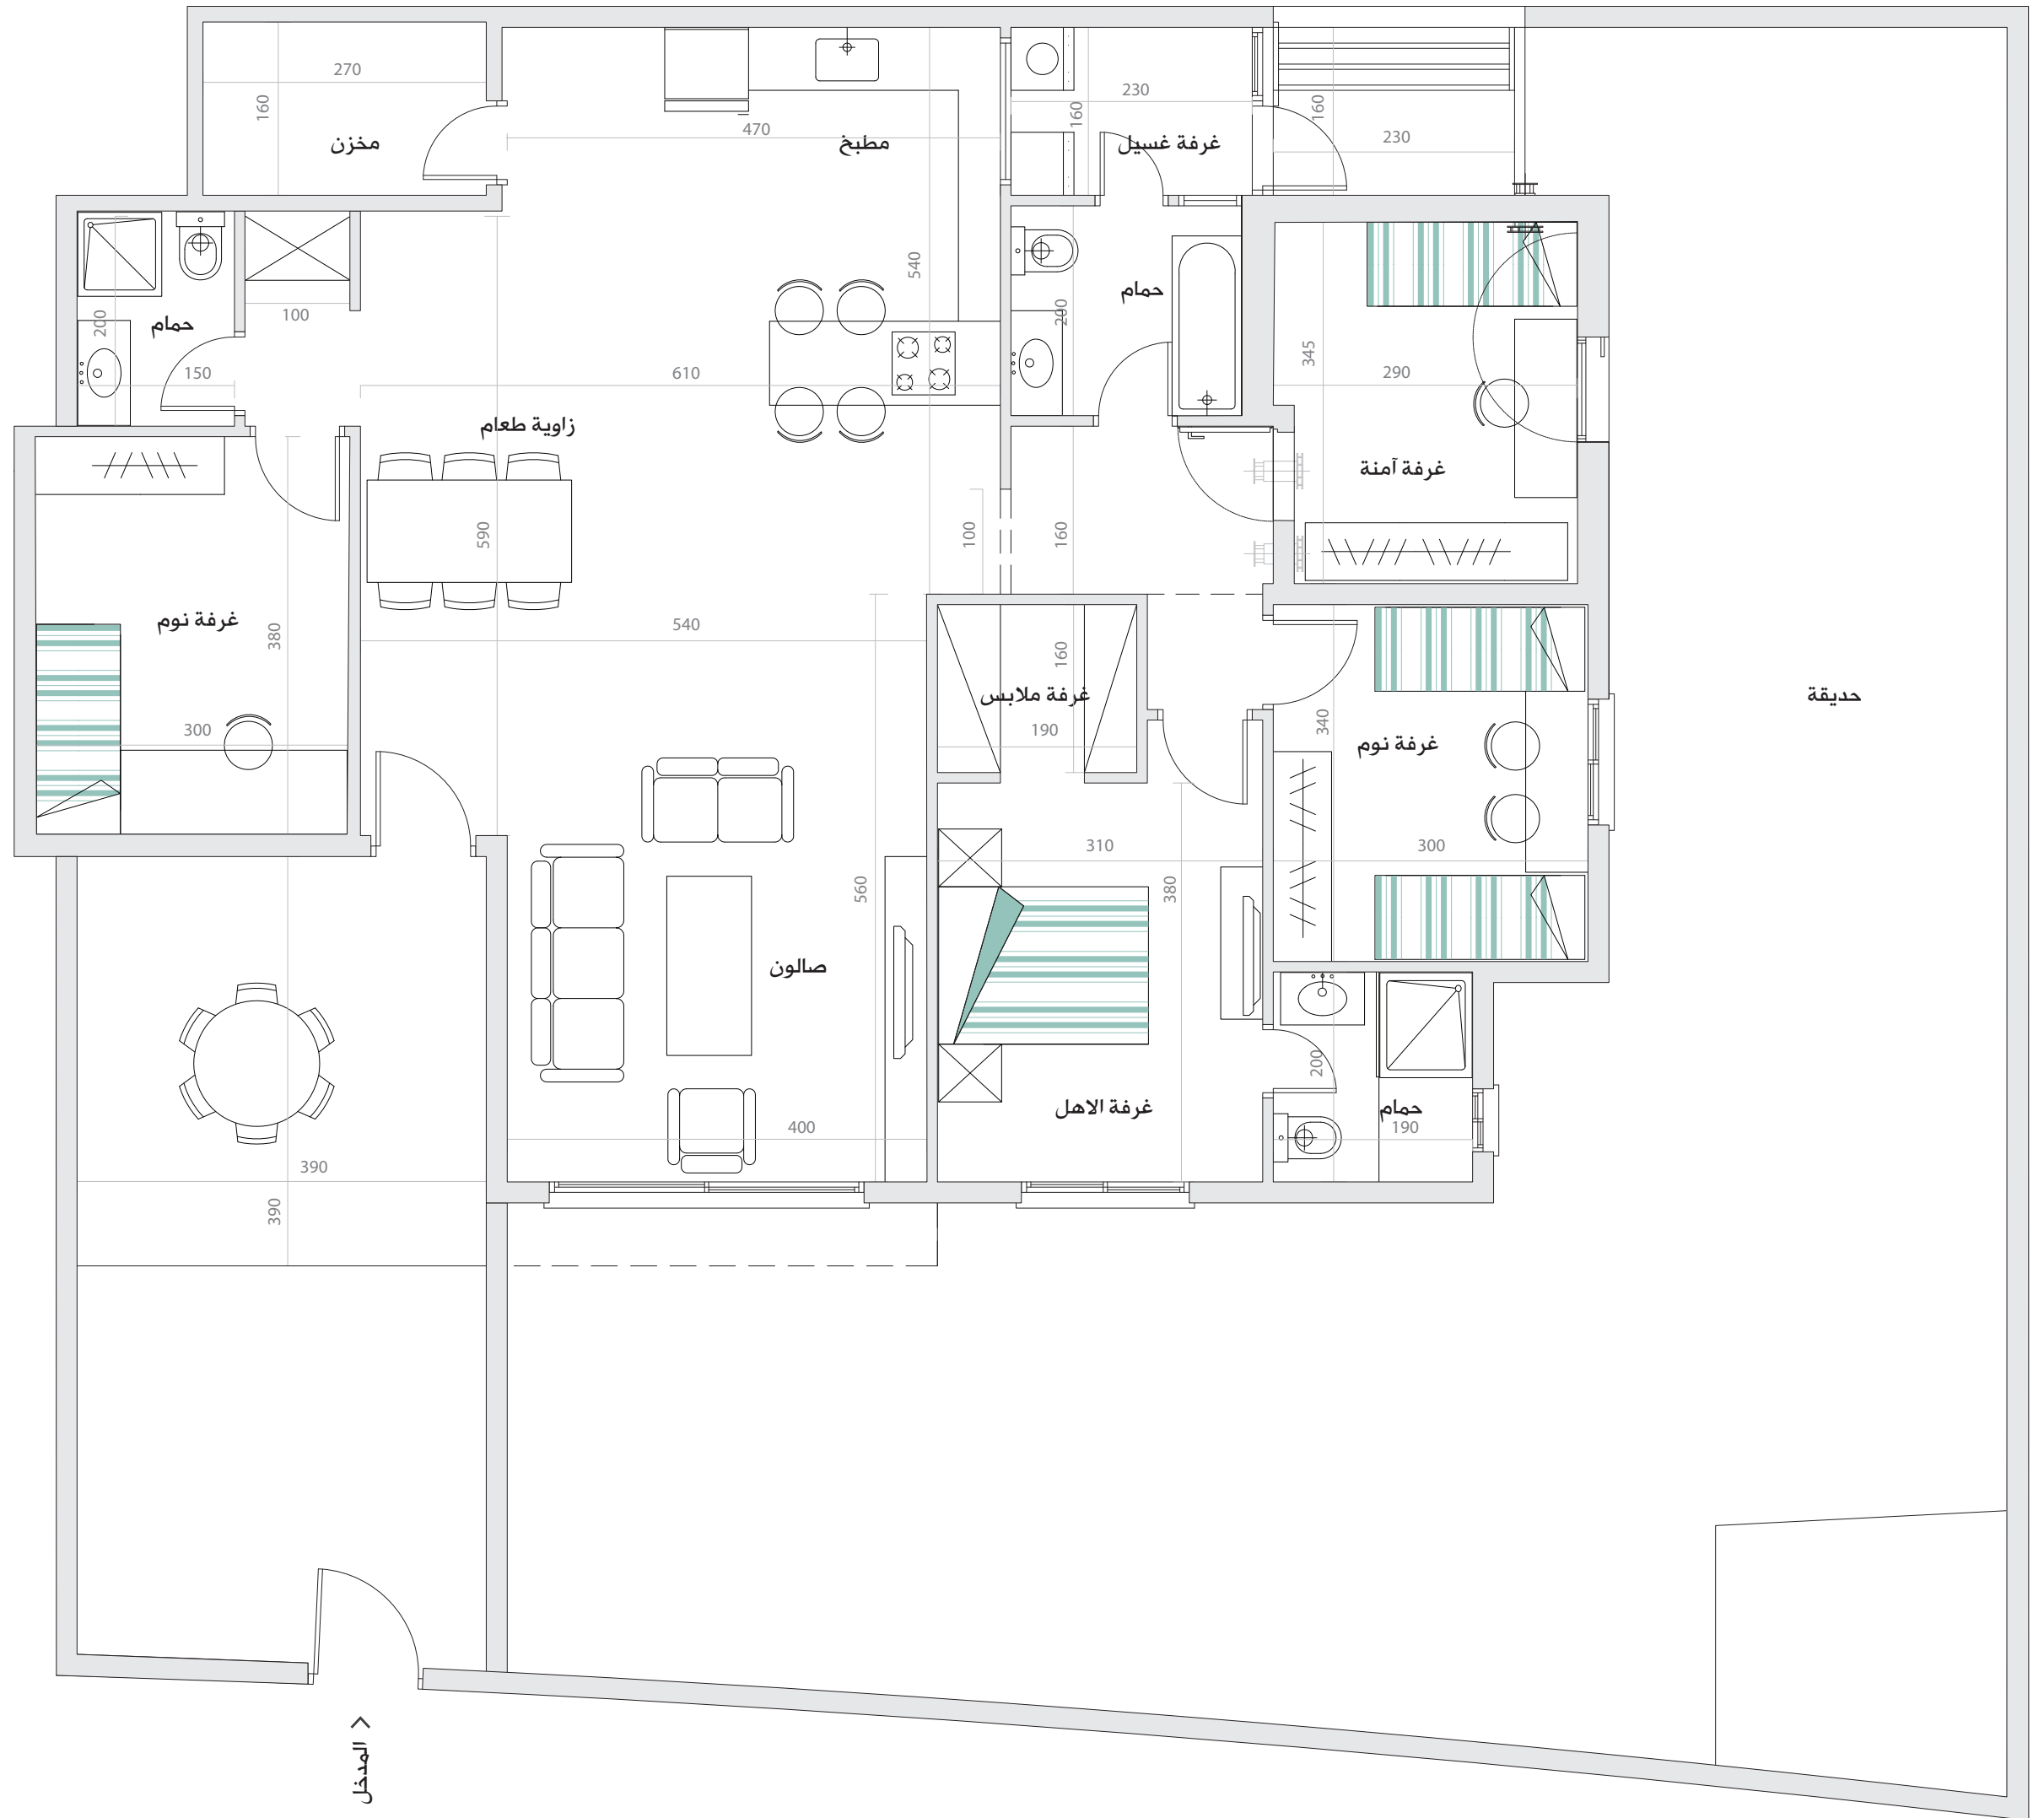

TWINS

توينز الجليل

■ الخرائط والمستندات المرفقة لإتفاقية الشراء هي الملزمة
■ المقاييس في الخرائط هي قبل مرحلة القسارة

■ وصف الشقة

بيت 5 غرف 185 م²، تشمل مخزن خاص ومدخل خاص بالإضافة الى حديقة بمساحة 117م²