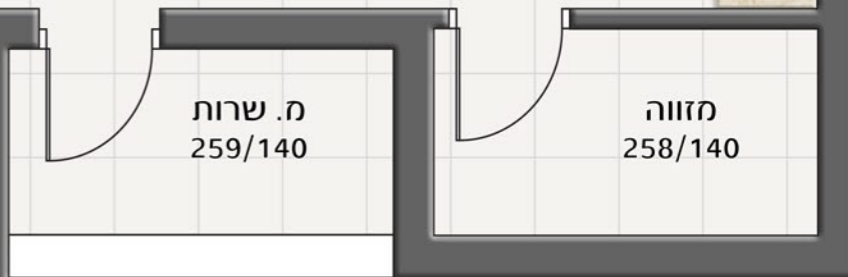

מרפסת
1929/295

ח. אמבטיה
150/415

ח. שינה הורים
405/415

חלל מגורים
1352/837

פ. אוכל

מטבח

ח. שינה
376/322

פ. משפחה
287/274

מ. שרות
259/140

מזווה
258/140

ח. שרות
130/249

ש. אורחים
257/206

ח. שינה
356/280

ח. אמבטיה
199/280

ממ"ד
300/363