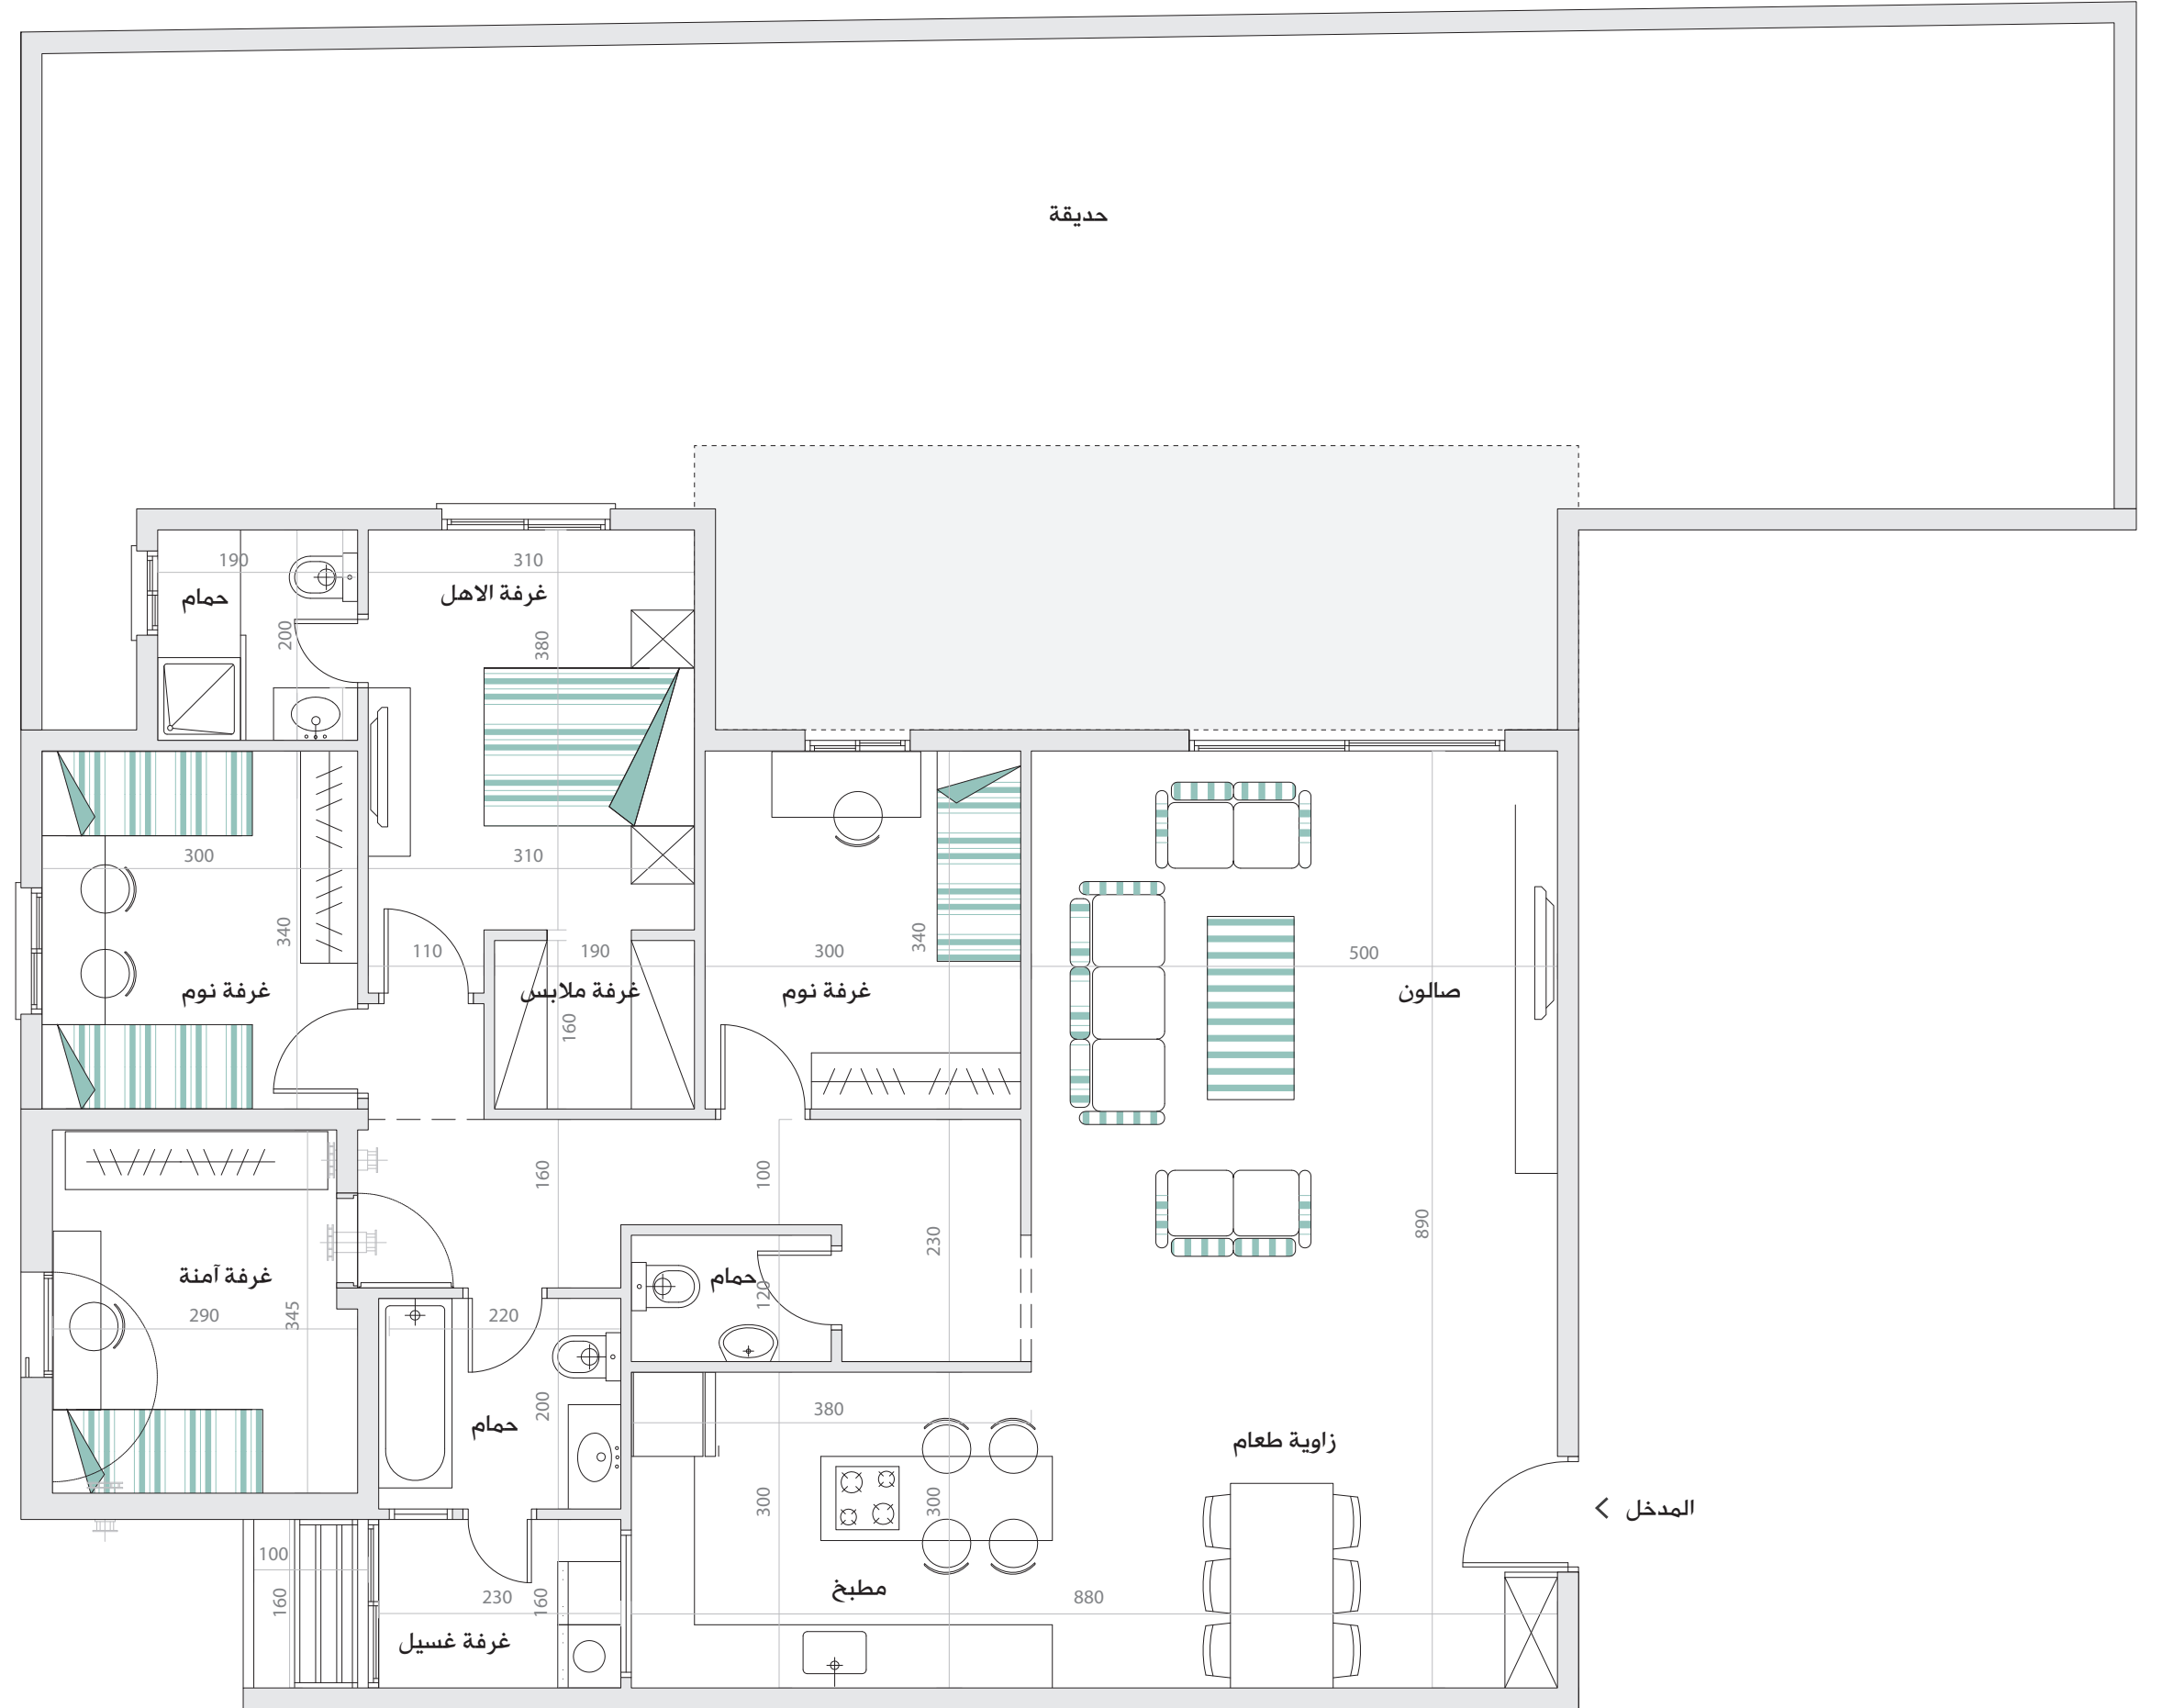

TWINS

توينز الجليل

- الخرائط والمستندات المرفقة لإتفاقية الشراء هي الملزمة
- المقاييس في الخرائط هي قبل مرحلة القسارة

وصف الشقة

بيت 5 غرف 184.3 م²، تشمل المساحة شرفة مسقوفة، مخزن خاص ومدخل خاص
بالإضافة الى حديقة بمساحة 90 م²