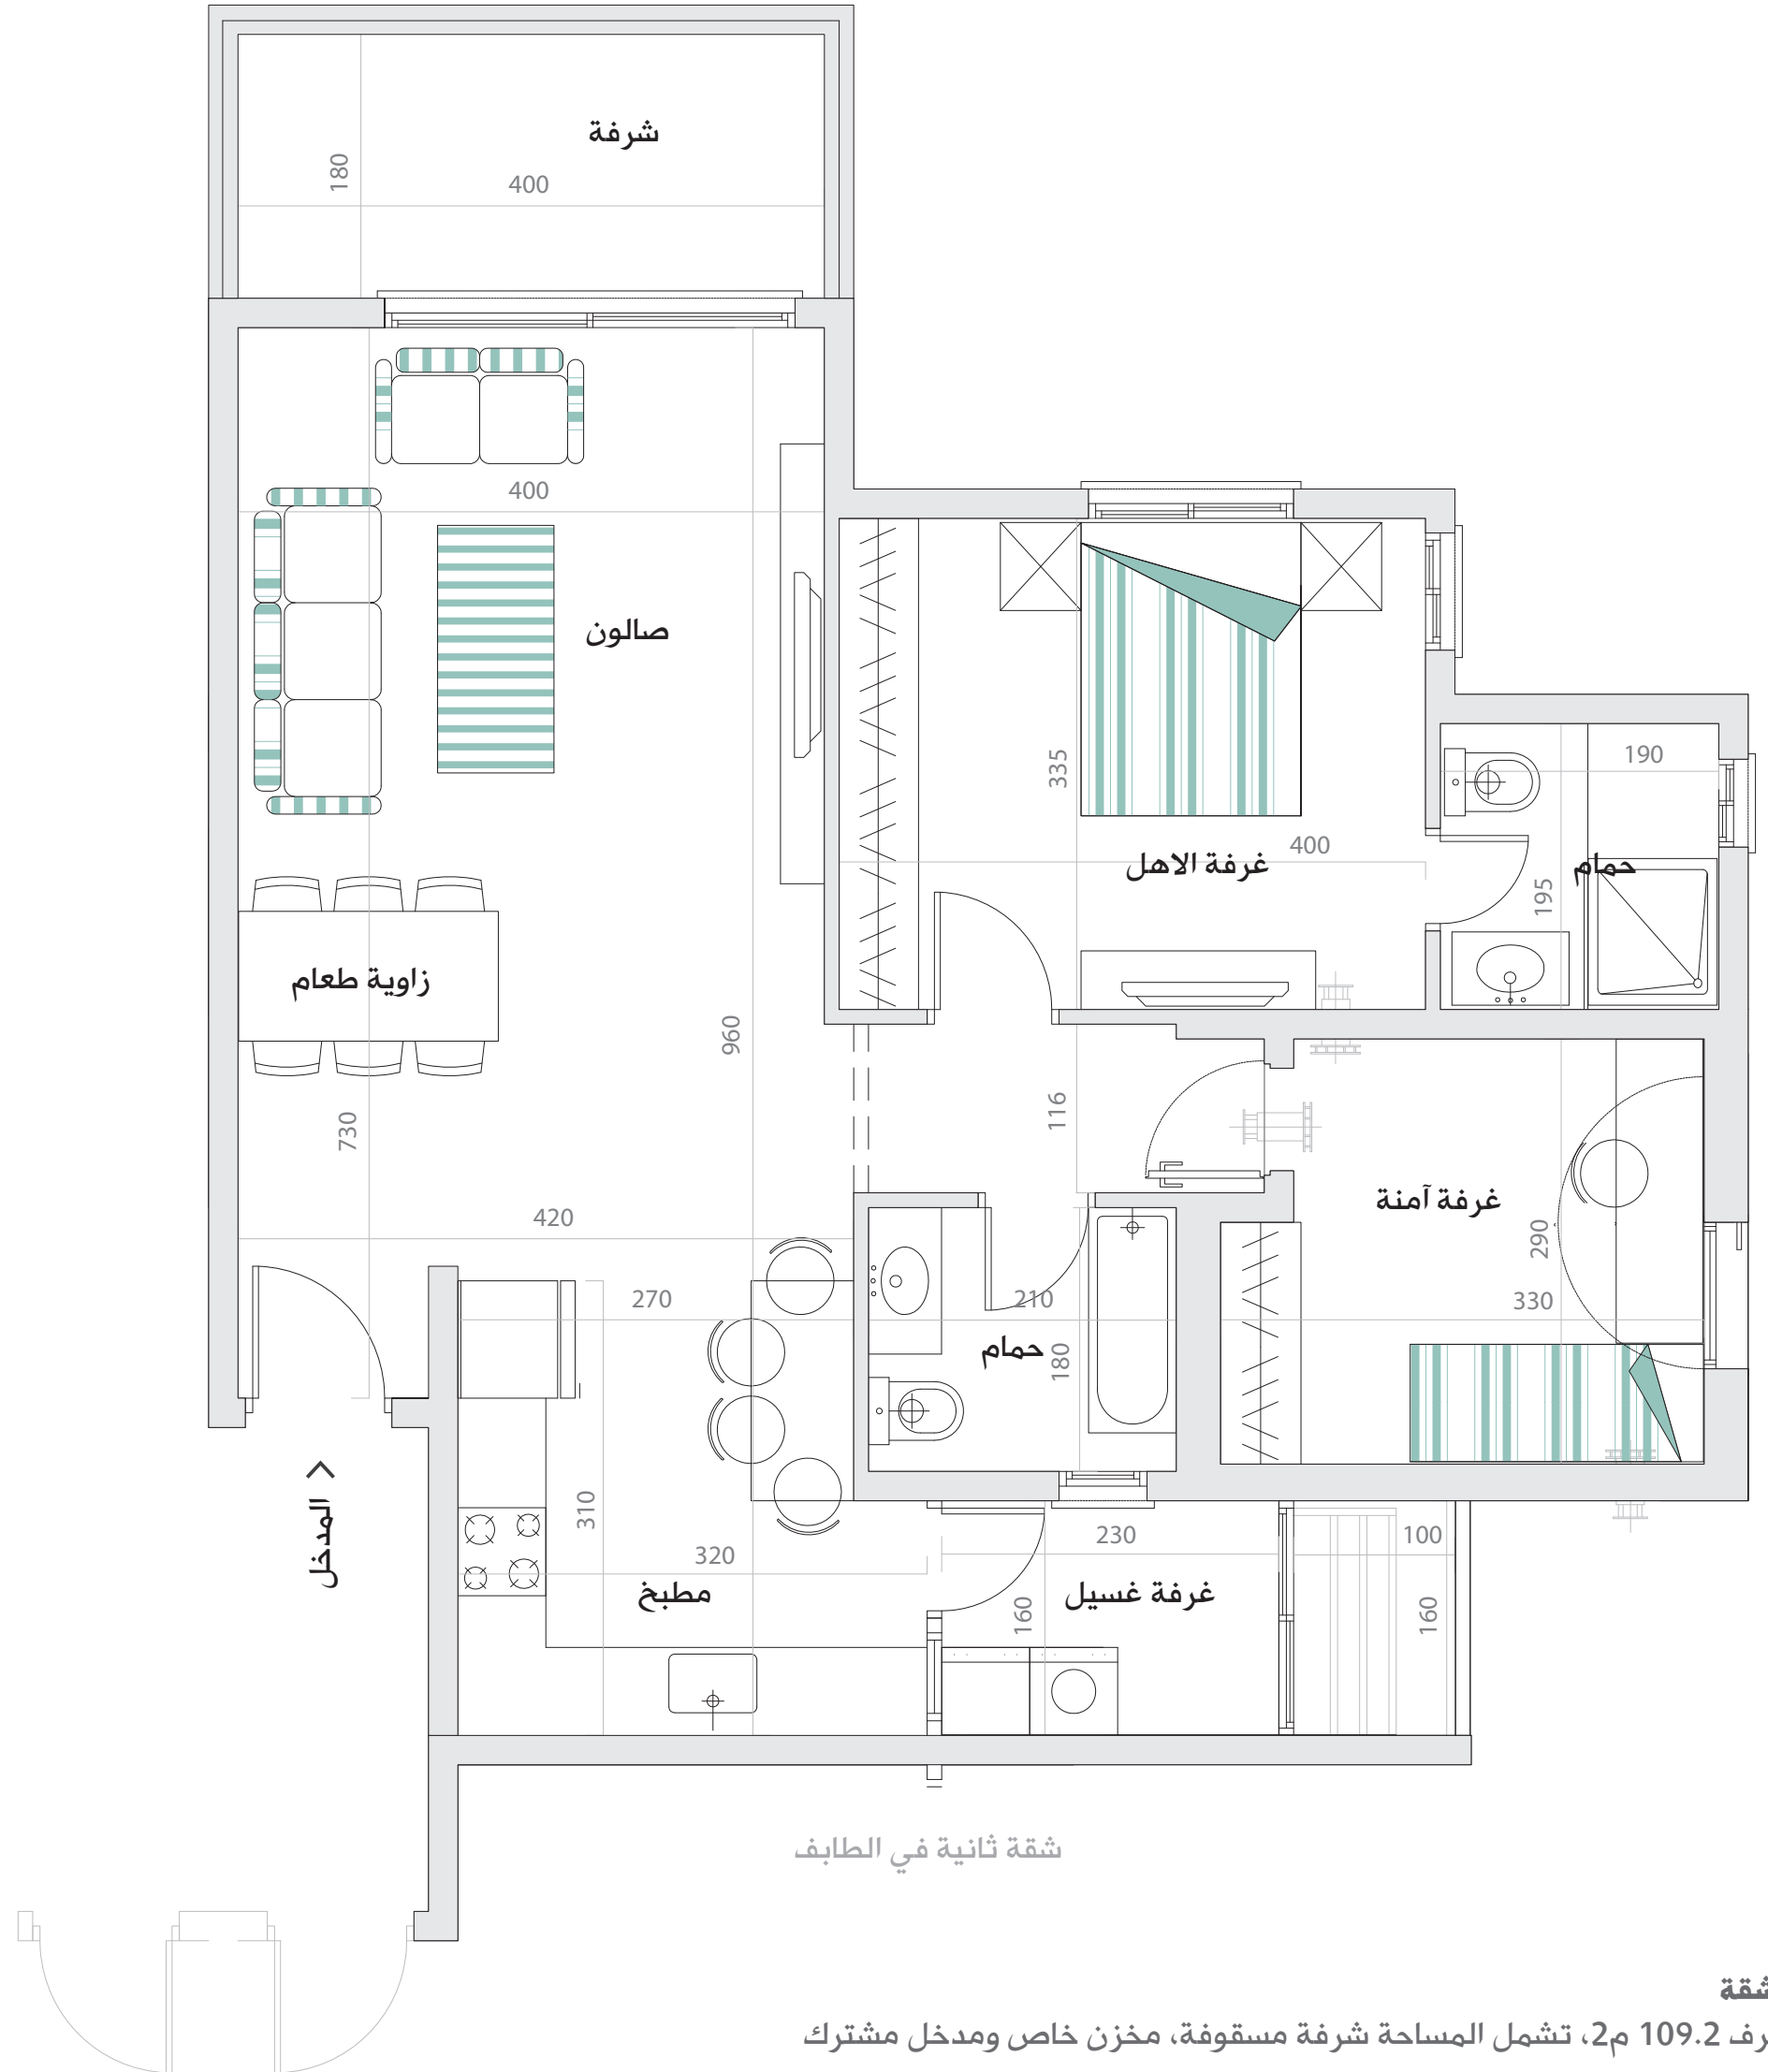

TWINS

توينز الجليل

- الخرائط والمستندات المرفقة لإتفاقية الشراء هي الملزمة
- المقاييس في الخرائط هي قبل مرحلة القسارة

وصف الشقة

بيت 3 غرف 109.2م2، تشمل المساحة شرفة مسقوفة، مخزن خاص ومدخل مشترك