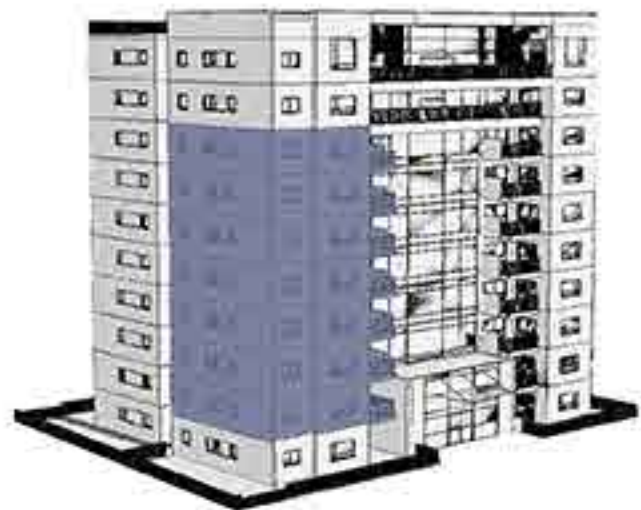

# نموذج 4

بيت 4 غرف 135.34 م<sup>2</sup> , تشمل المساحة شرفة مسقوفة , مخزن خاص ومدخل مشترك

وصف الشقة

بيت 4 غرف 135.34 م<sup>2</sup> , تشمل المساحة شرفة مسقوفة , مخزن خاص ومدخل مشترك

- الخرائط والمستندات المرفقة لاتفاقية الشراء هي الملزمة
- المقاييس في الخرائط هي قبل مرحلة القسارة

مواصفات عامة للبنية

- ▲ بناية فخمة بارتفاع 10 طبقات
- ▲ مدخل رئيسي بارتفاع 6م
- ▲ مخزن لكل بيت
- ▲ موقف سيارة مسقوف على الاقل لكل بيت
- ▲ مصعدين في البناية
- ▲ حجر نوعي بجودة عالية بالاضافة الى زجاج
- ▲ سقف عال في الشقق
- ▲ غرفة العاب للولاد
- ▲ مشروع خاص ومغلق
- ▲ كاميرات مراقبة