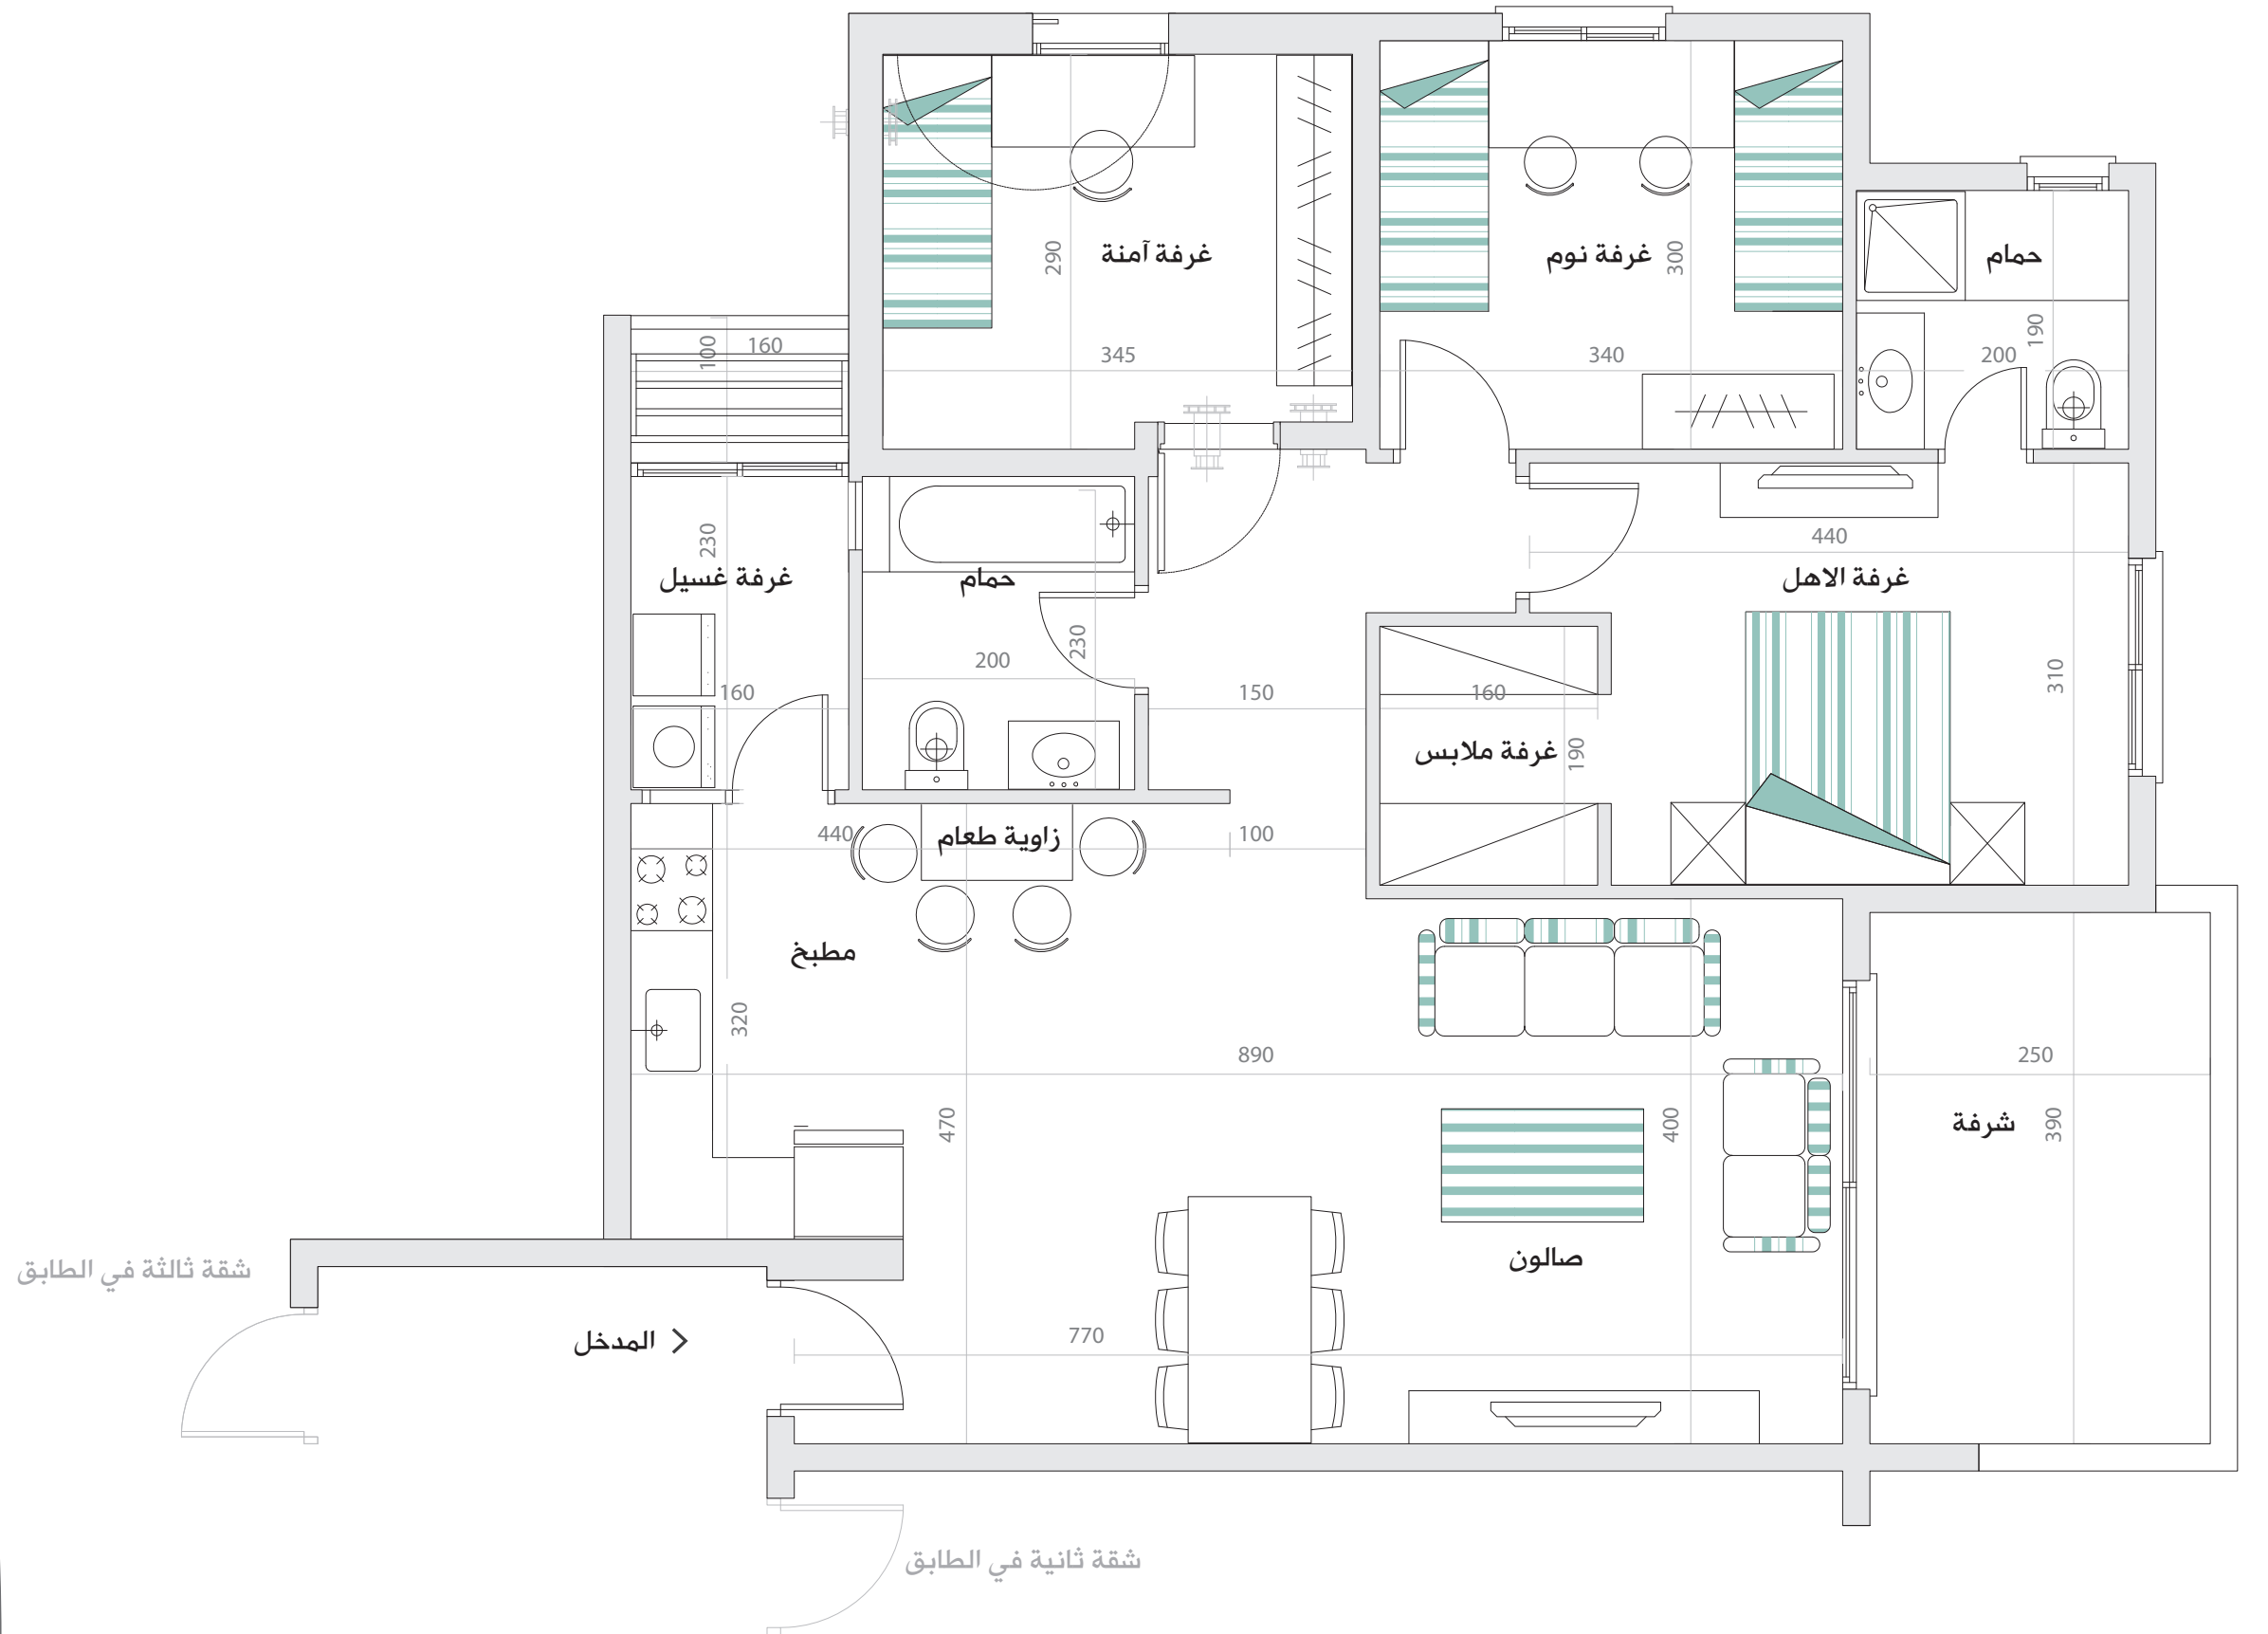

نموذج  
**A5,8,11,14**  
**B4,7,10,13**

LEADNET

### وصف الشقة

بيت 4 غرف 131.8 م<sup>2</sup>، تشمل المساحة شرفة مسقوفة، مخزن خاص ومدخل مشترك