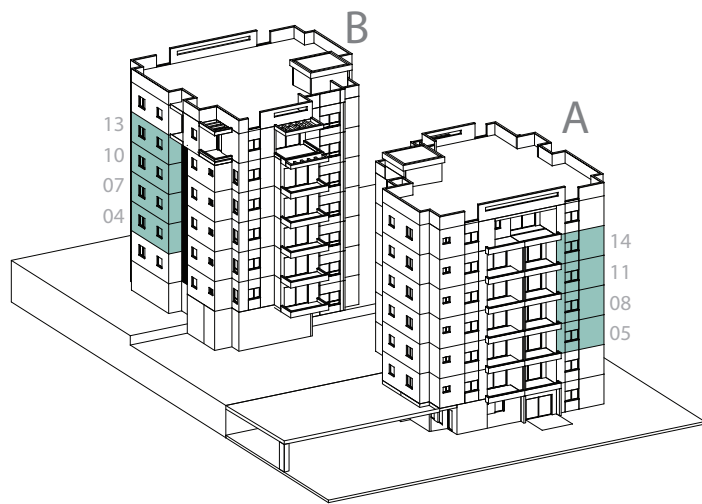

نموذج  
**A5,8,11,14**  
**B4,7,10,13**

LEADNET

### وصف الشقة

بيت 4 غرف 131.8 م<sup>2</sup>، تشمل المساحة شرفة مسقوفة، مخزن خاص ومدخل مشترك