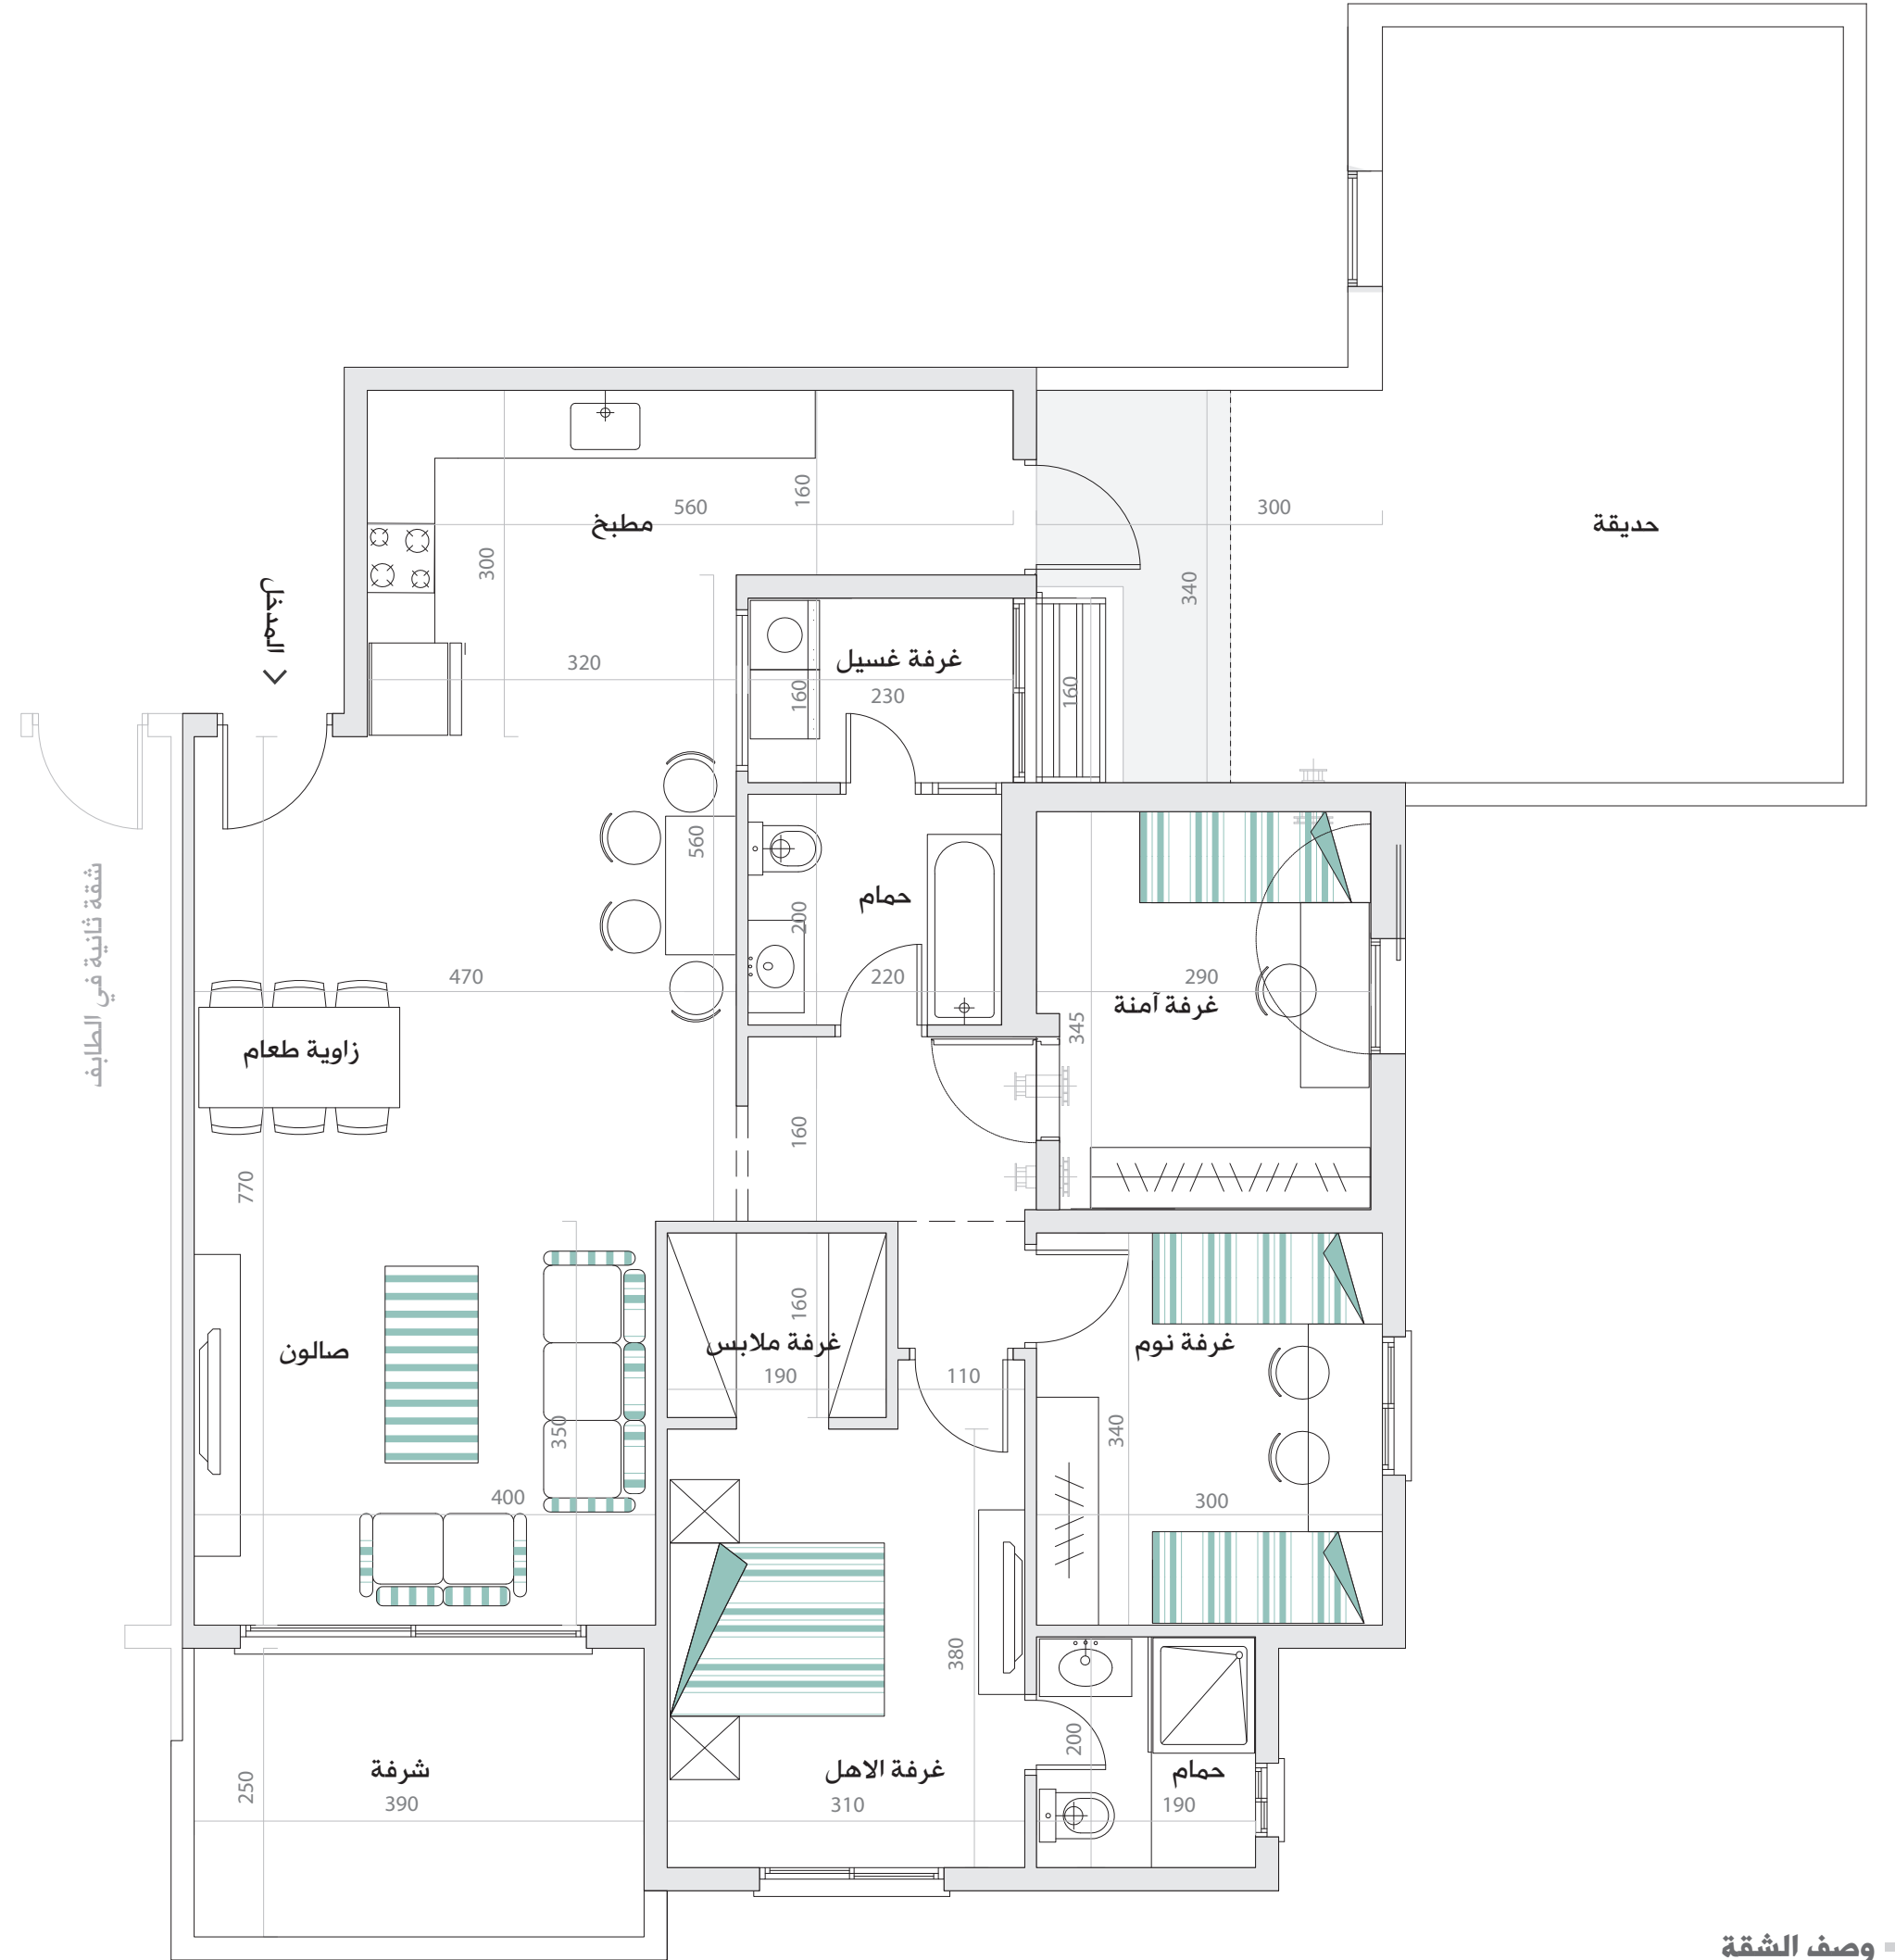

TWINS

توينز الجليل

- الخرائط والمستندات المرفقة لإتفاقية الشراء هي الملزمة
- المقاييس في الخرائط هي قبل مرحلة القسارة

وصف الشقة

بيت 4 غرف 147.1 م²، تشمل المساحة شرفة مسقوفة، مخزن خاص ومدخل مشترك بالإضافة الى حديقة بمساحة 28 م²